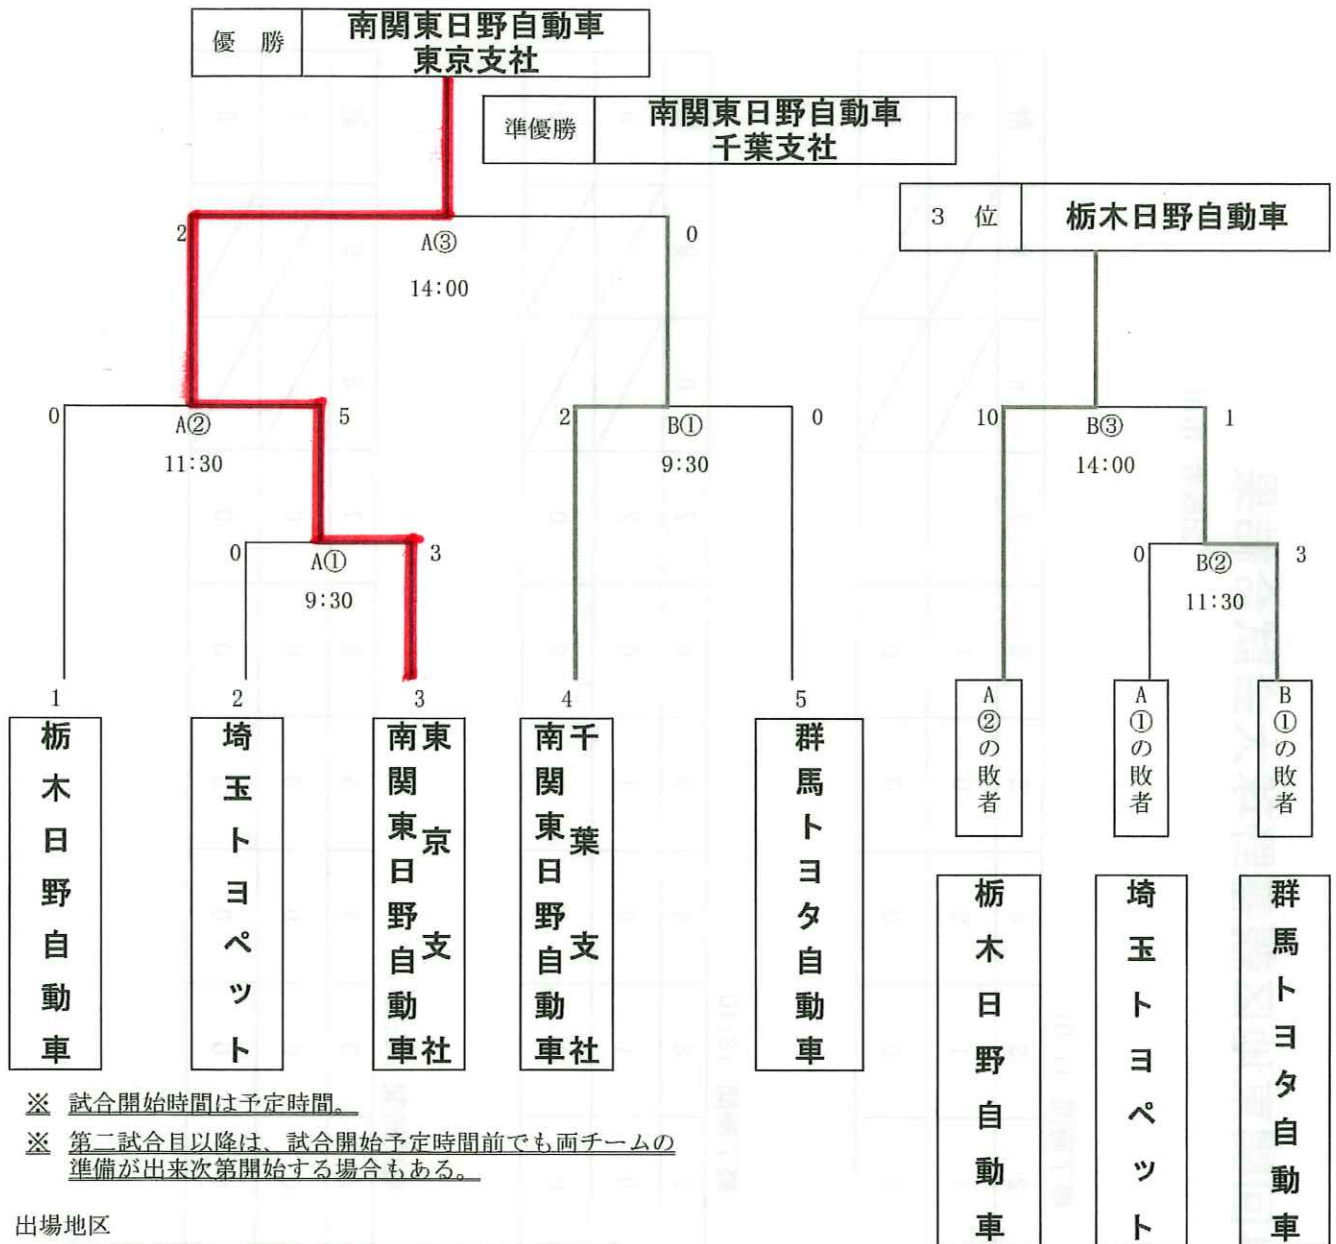

第4回（令和4年度）関東地区親善野球大会（結果）

令和4年10月24日（月）

※ 試合開始時間は予定時間。

※ 第二試合目以降は、試合開始予定時間前でも両チームの準備が出来次第開始する場合もある。

出場地区

東京都代表	南関東日野自動車(株)東京支社
千葉県代表	南関東日野自動車(株)千葉支社
埼玉県代表	埼玉トヨペット(株)
栃木県代表	栃木日野自動車(株)
群馬県代表	群馬トヨタ自動車(株)

A：伊勢崎市あずまスタジアム

B：伊勢崎市サブスタジアム

①：第一試合

②：第二試合

③：第三試合